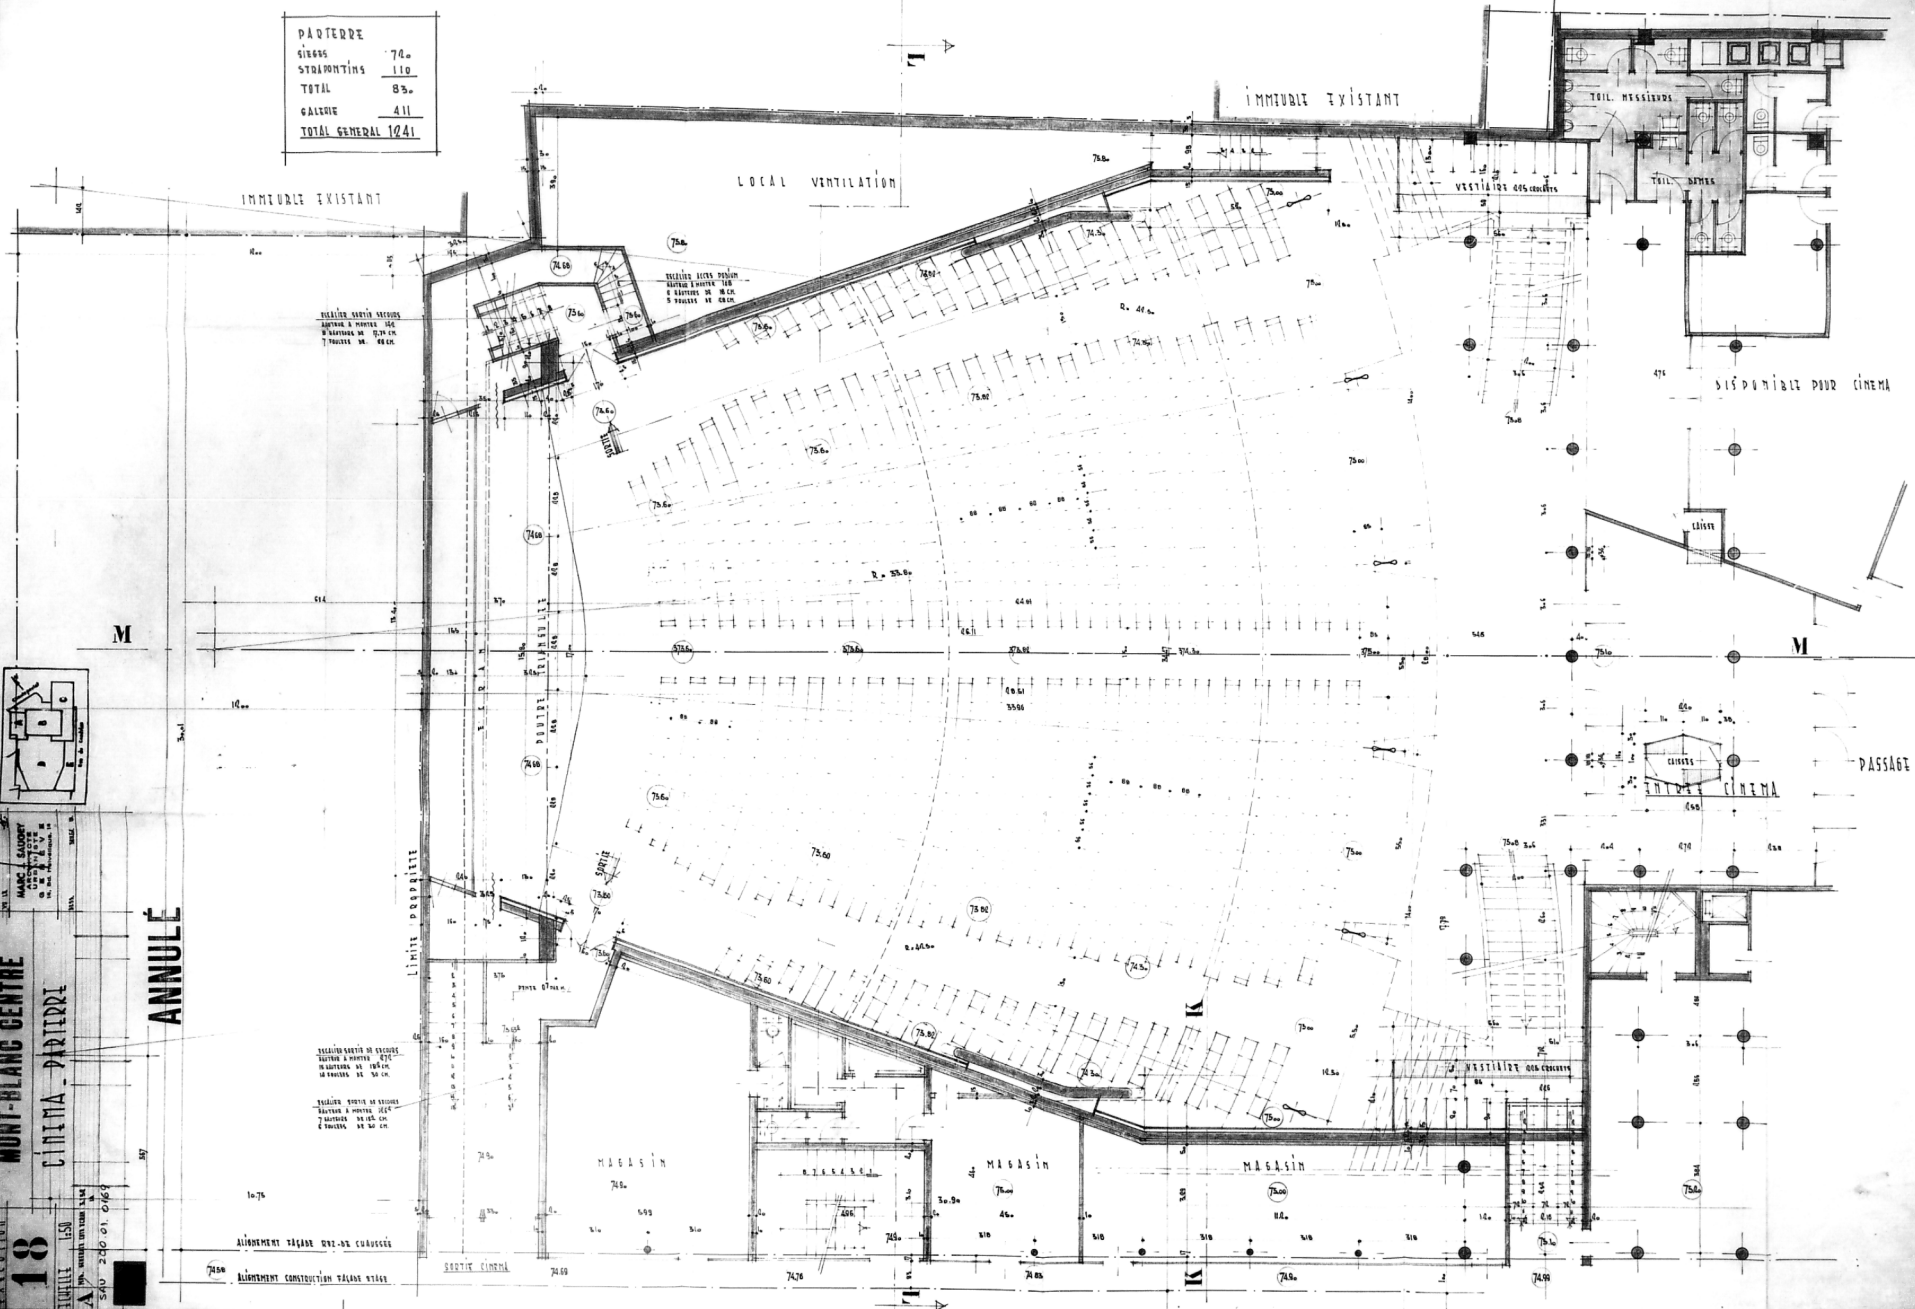

PARTIERE	
SIEGES	740
STRAPIANTS	110
TOTAL	850
CALQUE	411
TOTAL GENERAL	1241

18
EXÉCUTION
MONT-BLANC CENTRE
CINEMA PARISIEN

ANNULÉ

1:50
A 1/100000
SAU 240 01 0163

ALIGNEMENT TRAVÉE OUT-DE-CHAUSSÉE

ALIGNEMENT CONSTRUCTION TRAVÉE TRAFIC

SORTIE CINEMA

MAGASIN

MAGASIN

MAGASIN

ENTREE CINEMA

PASSAGE

DISPONIBLE POUR CINEMA

IMMEUBLE EXISTANT

LOCAL VENTILATION

IMMEUBLE EXISTANT

VENTILATEUR OUI-COULANTS

TOIL. MESSIERS

TOIL. SEINES

LIVRET

M

M

1

1

M

M

K

K

J

J

I

I

H

H

G

G

F

F

E

E

D

D

C

C

B

B

A

A